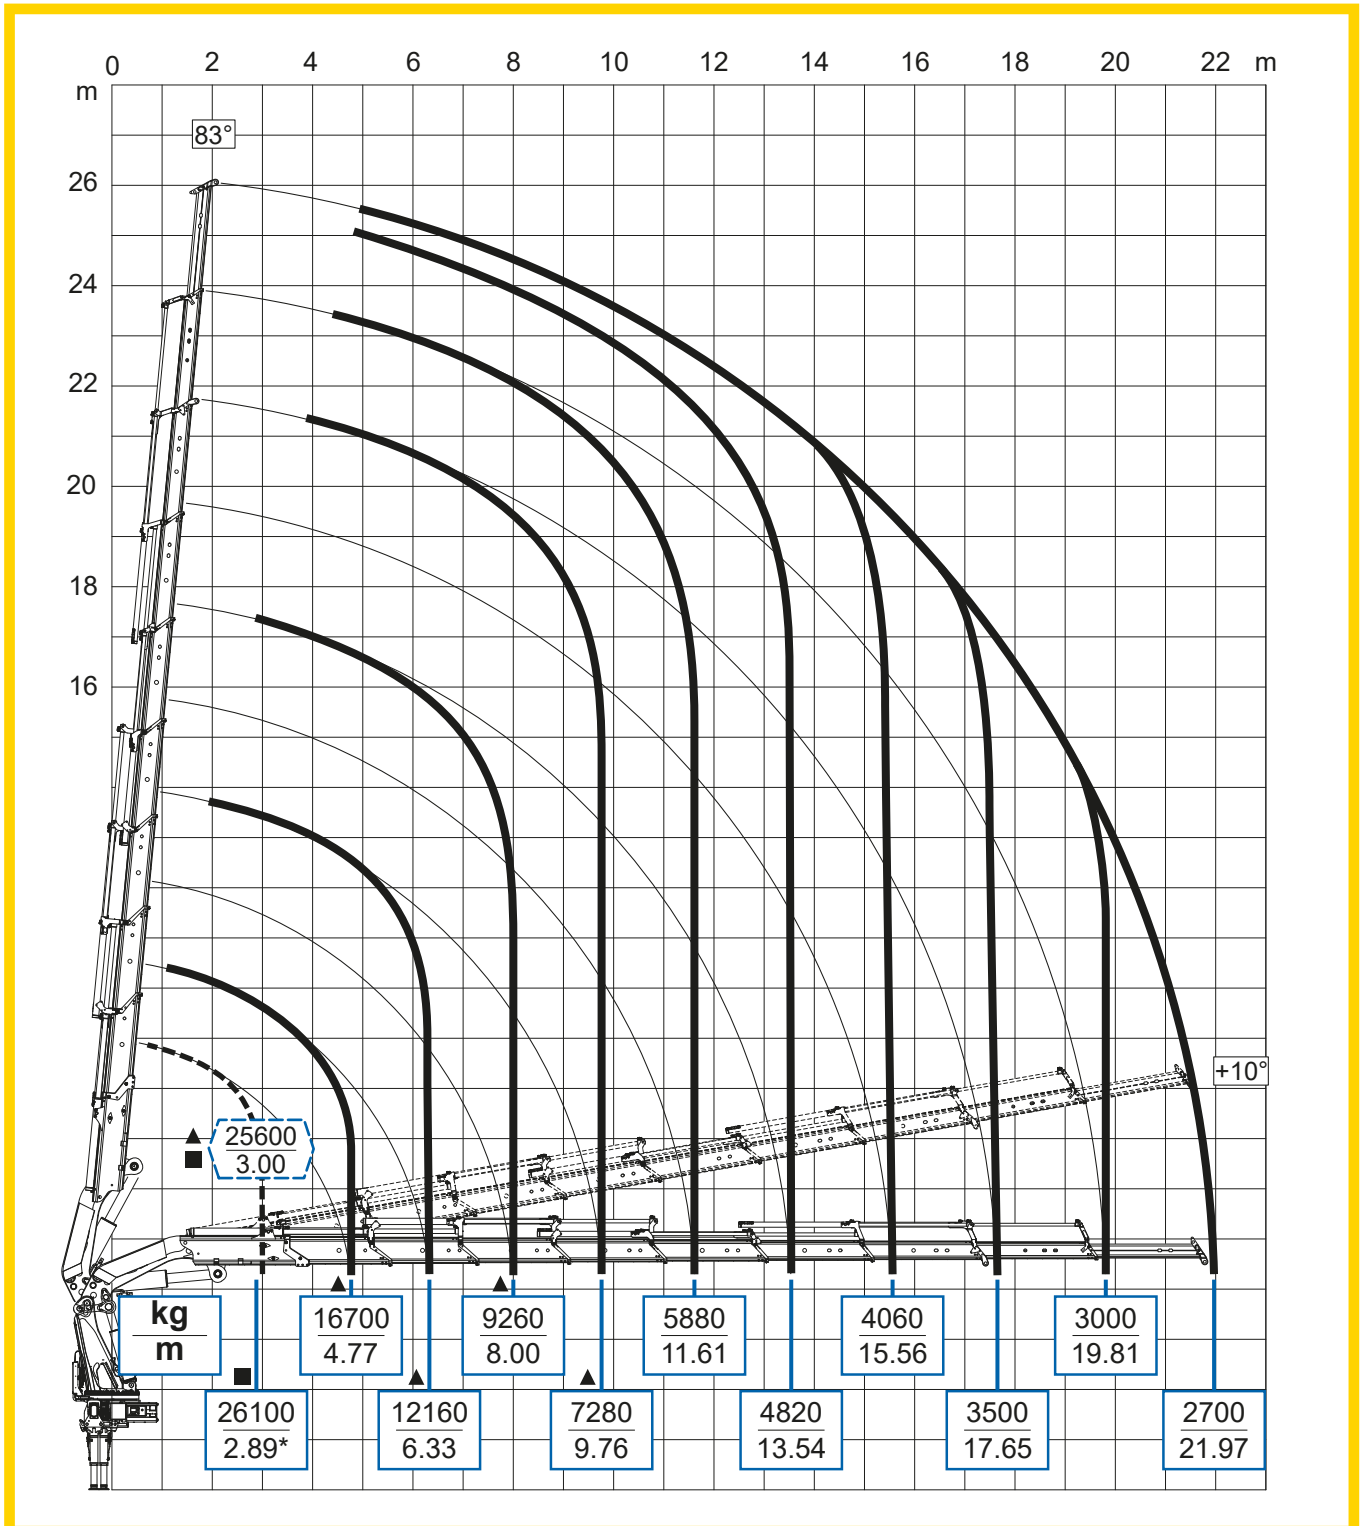

EFFER

1000

9S

Per note generali e simbologia fare riferimento alla scheda: - For general notes and symbols, pls. refer to the schedule: - Pour notes générales et symboles, veuillez Vs. référer à la fiche: - Mit Bezug auf die allgemeinen Anmerkungen und die Symbolik, beziehen Sie sich bitte auf Blatt: - Para notas generales y simbologia referirse a la ficha: - Voor algemene opmerkingen en symbolen, A.U.B Raadpleeg het schema: DP1X001